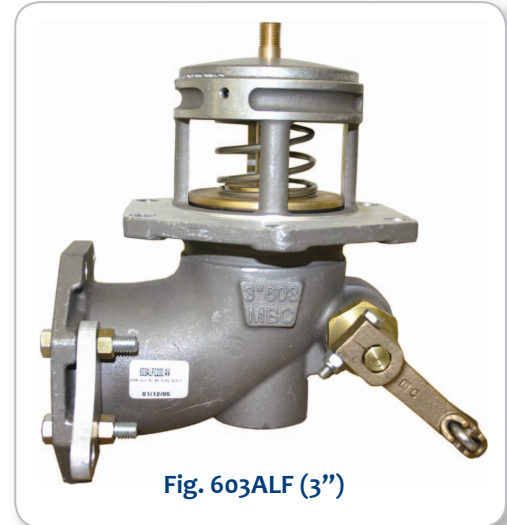

Features

- 90° space saving design
- Can be converted from left hand operation to right hand operation
- Integrated shear section breaks upon impact, closing the valve and containing the product in the tank
- Valve equipped with 250°F fusible plate that melts in the event of a fire allowing the valve to close
- Optional inlet screen keeps debris out of the valve seats
- Optional plunger bail available
- Companion flanges available
- **603ALC** has male cam and groove outlet connection
- **603ALF** has flanged outlet connection
- **603ALV** has victaulic outlet connection
- **603ATV** has two victaulic outlet connections to facilitate dual drop points or manifolding

A—Size
B—Outlet: Flanged (FL), victaulic (VIC), or male adaptor (MA)
C—Disc: Viton® (VI) or Buna-N (Buna)
Width—Width of widest part
Height—Dimension from base to top
Weight—Shipping weight

Fig. 603ALF (3")

NOTE

Handles are interchangeable for left-hand or right-hand operation. This does not apply to the 603ALC and the 603ATV series.

Item Number	A	B	C	Width	Height	Weight (lbs)
603ALC0700 AV	2"	MA	Buna	7 ⁹ / ₃₂ "	4 ¹⁹ / ₆₄ "	7.0
603ALC1000 AV	2"	MA	Buna	7 ⁹ / ₃₂ "	4 ¹⁹ / ₆₄ "	7.50
603ALF0100 AV	2"	FL	Buna	7 ⁹ / ₃₂ "	5 ¹⁵ / ₆₄ "	7.75
603ALF1300 AV	2"	FL	VI	7 ⁷ / ₈ "	5 ¹⁵ / ₆₄ "	7.75
603ALF2100 AV	2"	FL	Buna	7 ⁷ / ₈ "	5 ¹¹ / ₃₂ "	7.75
603ALF0200 AV	3"	FL	Buna	7 ⁷ / ₈ "	6 ³ / ₁₆ "	8.25
603ALF1400 AV	3"	FL	VI	7 ⁷ / ₈ "	6 ³ / ₁₆ "	8.25
603ALF0500 AV	4" x 4"	FL	Buna	8 ¹ / ₄ "	7 ¹³ / ₁₆ "	12.50
603ALF1700 AV	4" x 4"	FL	VI	8 ¹ / ₄ "	7 ¹³ / ₁₆ "	12.50
603ALV0100 AV	2"	VIC	Buna	7 ⁷ / ₈ "	5 ¹¹ / ₃₂ "	7.75
603ALV0700 AV	2"	VIC	VI	7 ⁷ / ₈ "	5 ¹¹ / ₃₂ "	7.75
603ALV0300 AV	3"	VIC	Buna	7 ⁷ / ₈ "	5 ¹³ / ₃₂ "	8.25
603ALV0900 AV	3"	VIC	VI	7 ⁷ / ₈ "	5 ¹³ / ₃₂ "	8.25
603ALV2500 AV	4"	VIC	Buna	8 ¹ / ₄ "	6 ⁵ / ₈ "	13.65
603ALV2700 AV	4"	VIC	VI	8 ¹ / ₄ "	6 ⁵ / ₈ "	13.65
603ATV0100 AV	3" x 3"	VIC	Buna	7 ¹¹ / ₃₂ "	5 ⁹ / ₃₂ "	7.50
603ATV0200 AV	3" x 3"	VIC	VI	7 ¹¹ / ₃₂ "	5 ⁹ / ₃₂ "	7.50